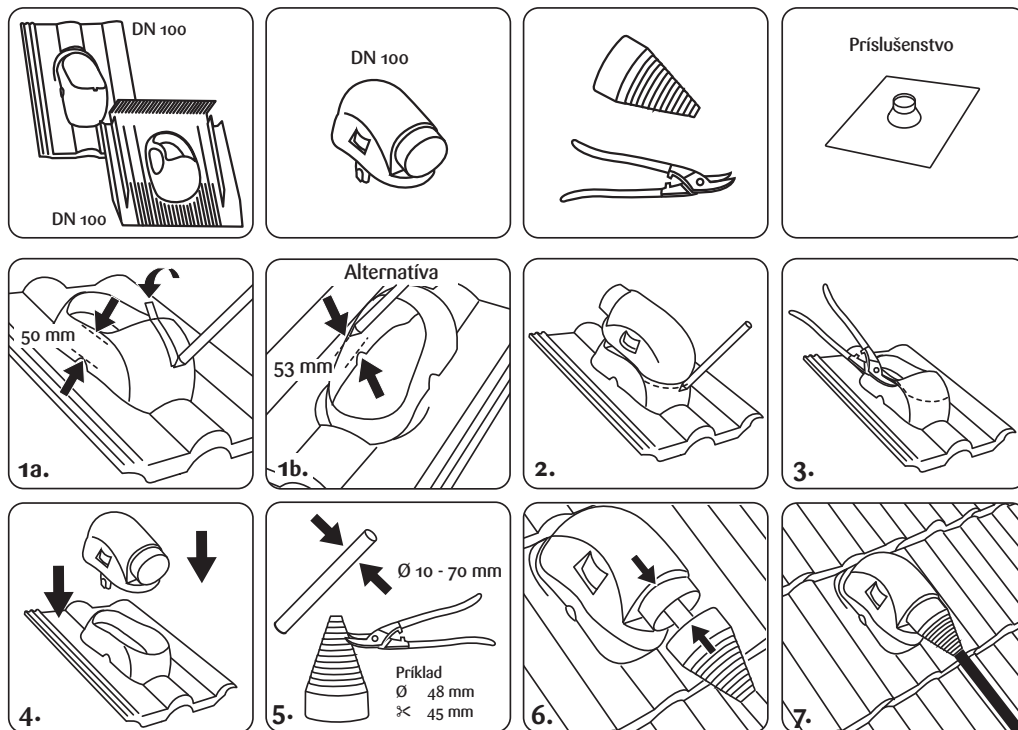

E Venduct® Solárny nástavec