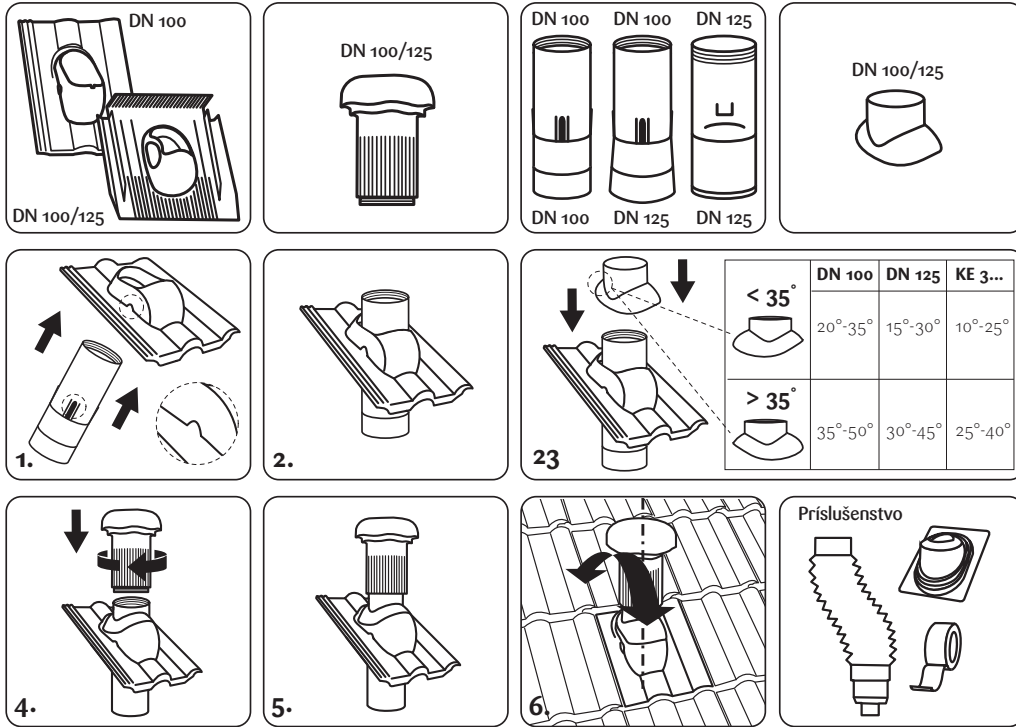

KLÖBER HPI

A Venduct® Dlhá odvetrávacia rúra

C Venduct® Anténa priechodka

B Venduct® Krátka odvetrávacia rúra

D Venduct® Adaptér pre turbokotle