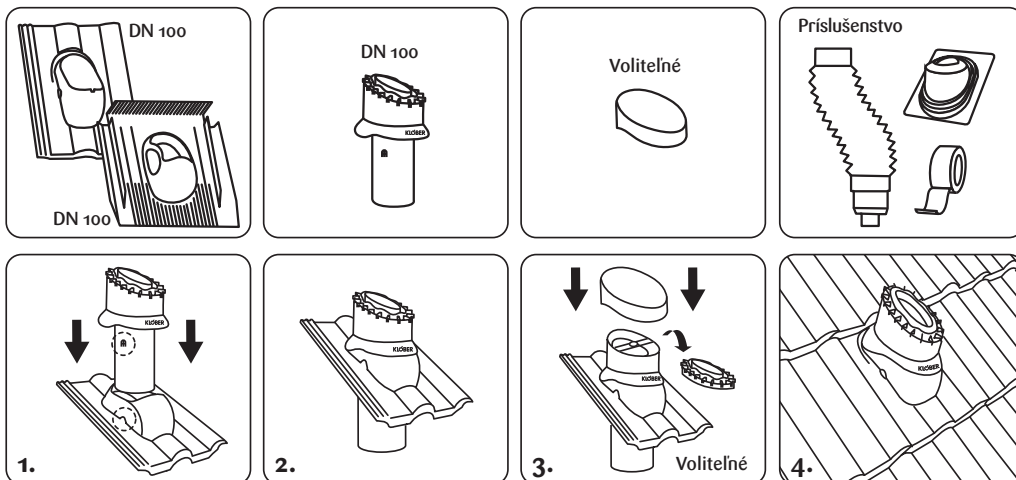

KLÖBER HPI

A Venduct® Dlhá odvetrávacia rúra

C Venduct® Anténa priechodka

B Venduct® Krátka odvetrávacia rúra

D Venduct® Adaptér pre turbokotle