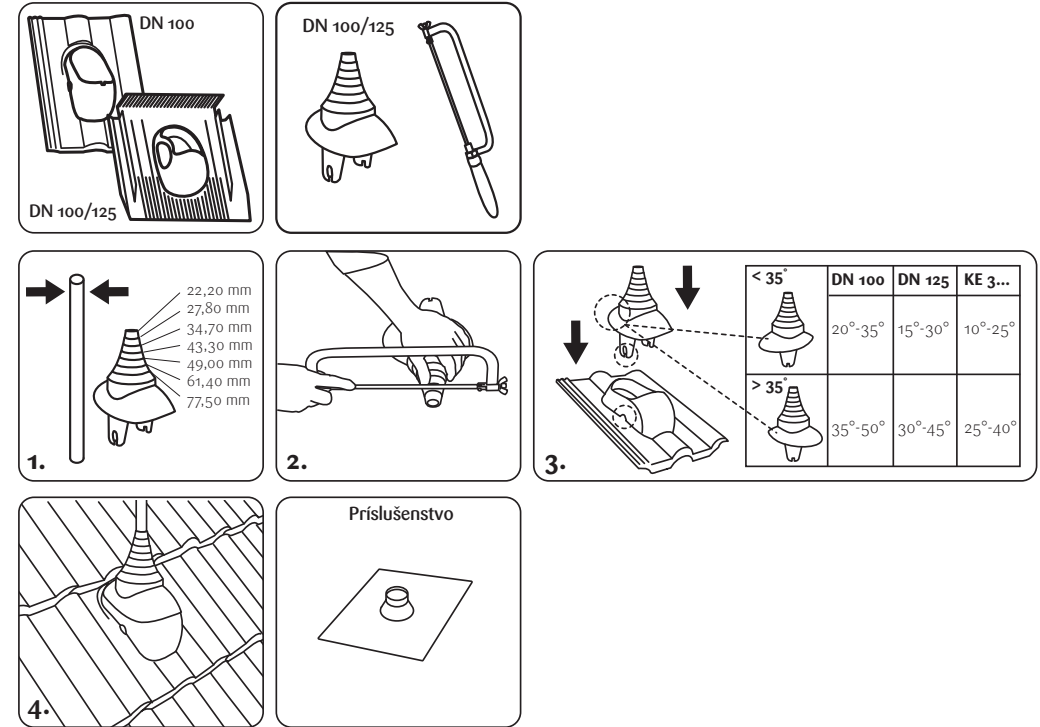

KLÖBER HPI

A Venduct® Dlhá odvetrávacia rúra

C Venduct® Anténa priechodka

B Venduct® Krátka odvetrávacia rúra

D Venduct® Adaptér pre turbokotle